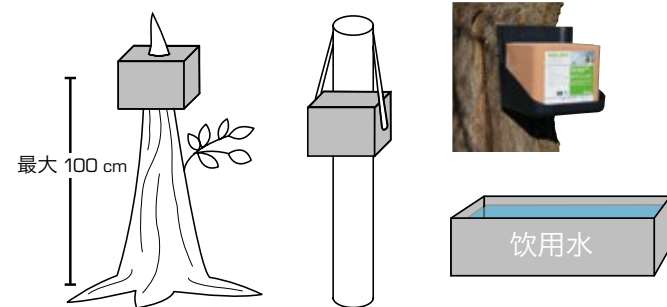

食盐是最重要的矿物质。通过食用舔块可促进家畜的健康。动物自由食用舔块可确保独立并分别满足他们的每日盐分需求。

- ✓ 预防营养不良和疾病
- ✓ 确保均衡的矿物质

动物能天生食用舔块并只摄取它们所需的量。

建议:

- 15 只动物 10 kg 或 25 kg 舔块
- 5 只动物 5 kg 舔块
- 1 只动物 2 kg 舔块

请您将舔块撒在或放置在, 例如: 栅栏或树(树桩)旁。